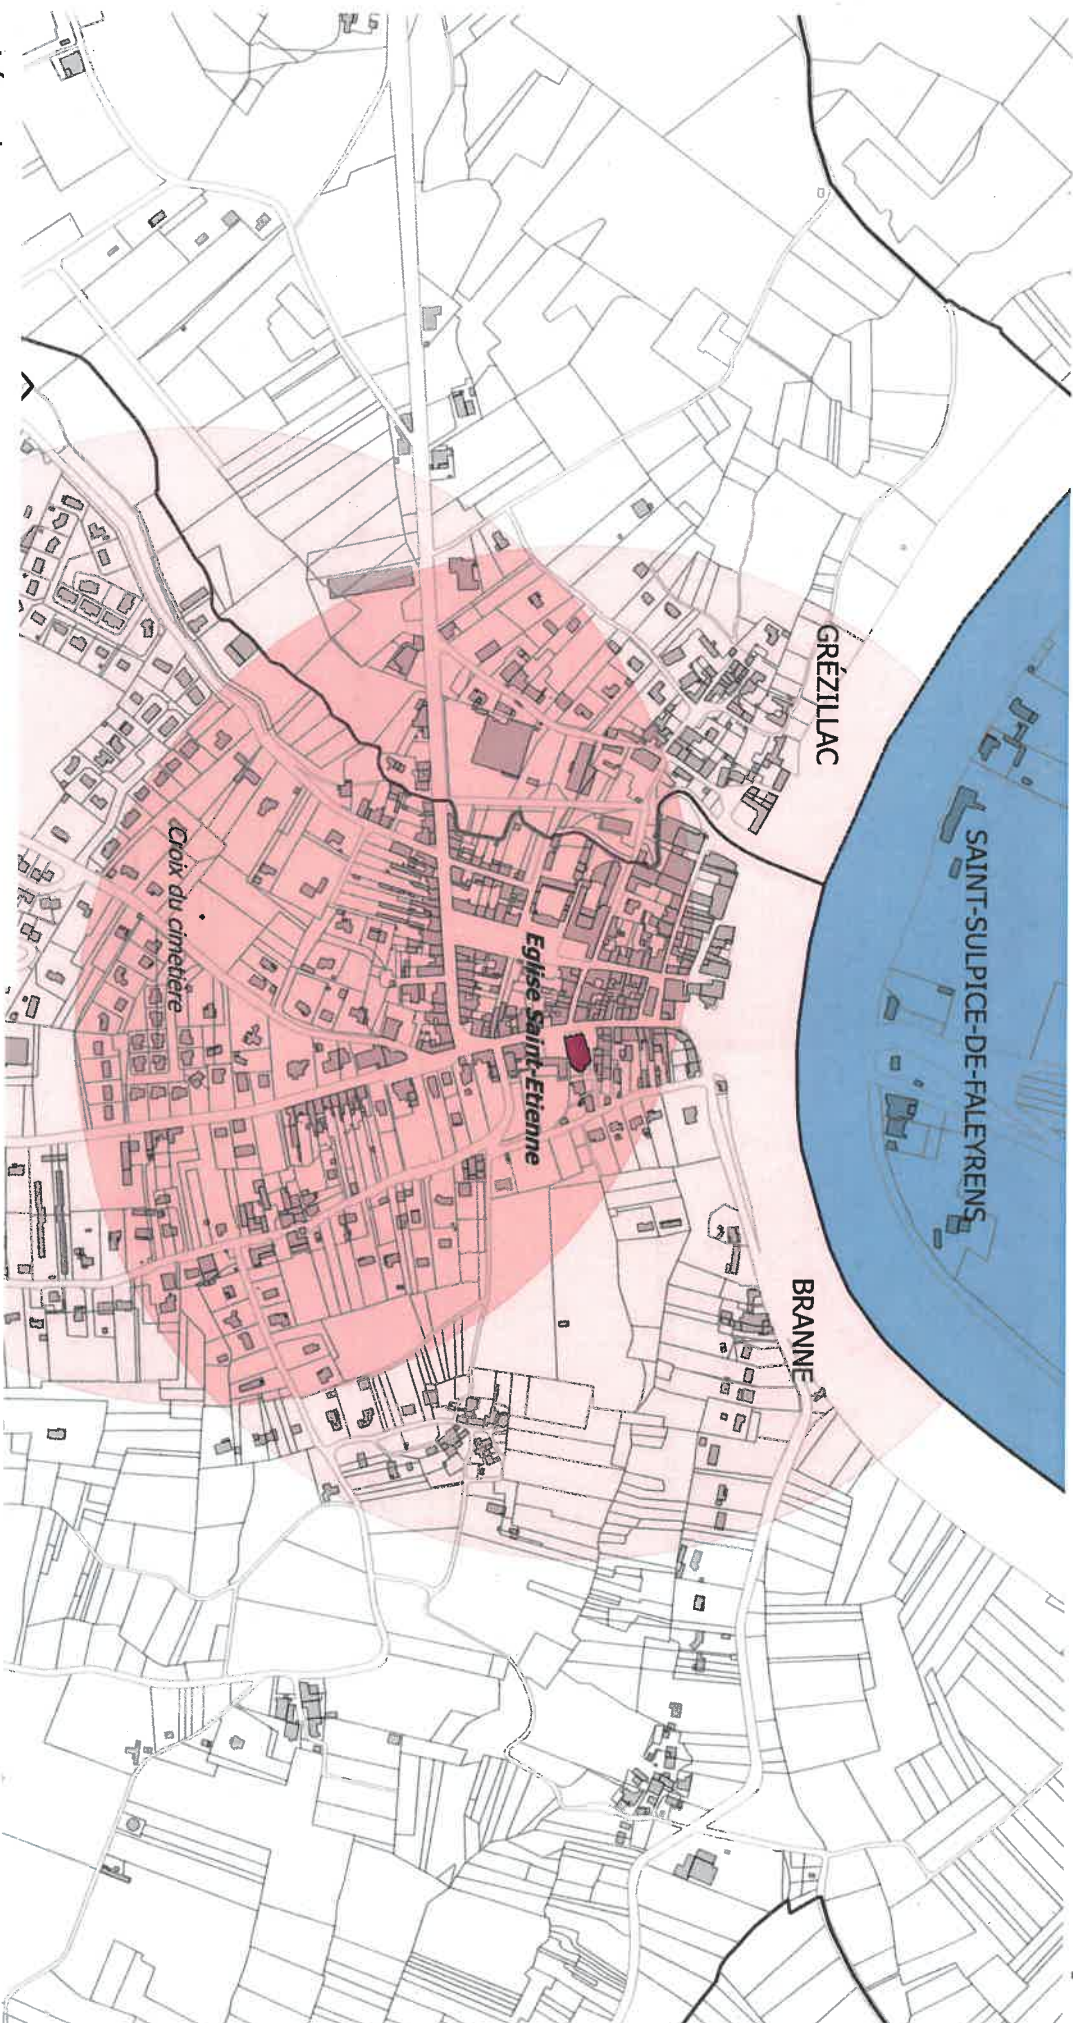

# BRANNE

Eglise Saint-Etienne

Servitude patrimoniale AC1

## Légende

- Monument historique
- Périmètre de protection au titre des abords de monuments historiques - AC1
- Site Patrimonial Remarquable - AC4